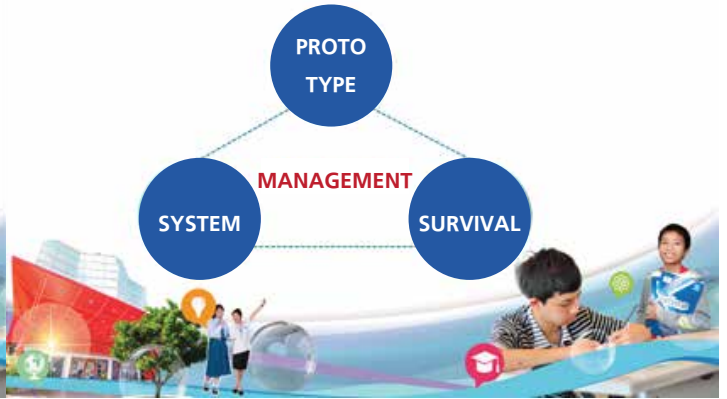

Franchise Benefits