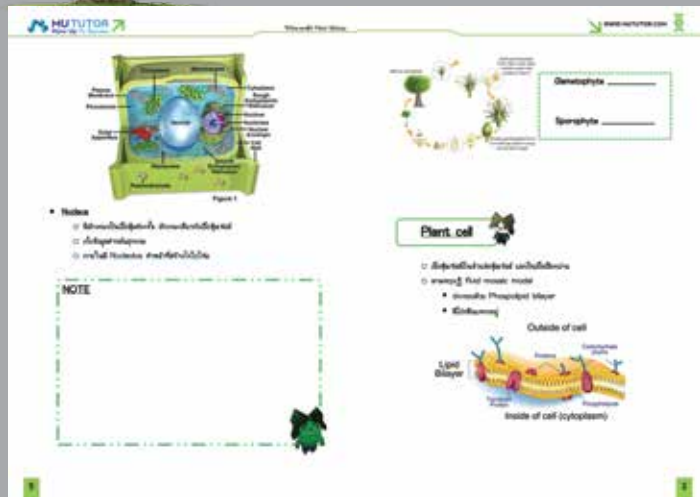

NEW

สอนสด

“สอบเข้า อพทกรด วัตถุประสงค์จริง”

- โรงเรียนชั้นนำ
- มหาวิทยาลัยชั้นนำ
- ยิงตรงสู่ความสำเร็จ

- ครูเป็นๆ
- สอนสดๆ
- เก่งขึ้น 100%

NEW BOOK MU TUTOR

หนังสือเป็นส่วนหนึ่งของการเรียนที่สำคัญ เราจึงมองเห็น และพัฒนาหนังสือของเราโดยการปรับปรุงใหม่ของหนังสือเรียน ทั้งเนื้อหา รูปแบบการจัดและการออกแบบรูปเล่มหนังสือให้ดูง่ายกับการเรียนรู้ มีสีสันที่สวยงาม ง่ายกับการเรียน โดยการจัดสัดส่วนของการให้ความรู้ และการจดบันทึกให้เป็นไปตามสตีปการเรียน ซึ่งเมื่อน้องๆเรียนจบคอร์ส ก็จะสามารถทบทวนบทเรียนเองได้อย่างเป็นขั้นตอน