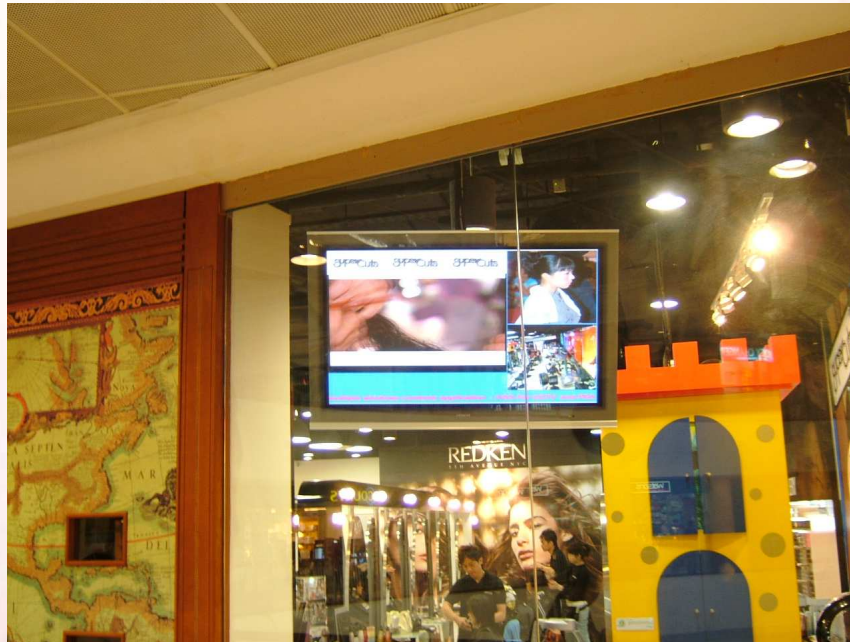

Powered by – Valuestouch Team

Fully Outsource Services

A screenshot of the Valuestouch website. At the top left is the Valuestouch logo, which consists of a red checkmark inside a square, with the words 'values Touch' below it. To the right of the logo is a search bar with the text 'ค้นหา...'. Below the logo and search bar is a navigation menu with the following items: HOME, DIGITAL SIGNAGE, ADVERTISING, EVENT, MARKETING, PR, and ABOUT. The main content area features a large section titled 'DIGITAL SIGNAGE & KIOSK' with a sub-header 'ตอบโจทย์สื่อโฆษณาด้วยเครื่องมือยุคใหม่ ที่มอบความอิสระในการออกแบบ ระบบป้ายโฆษณาอิเล็กทรอนิกส์ ที่เต็มเปี่ยมด้วยประสิทธิภาพ ในการเข้าถึงผู้บริโภค และ ประหยัดอย่างไม่เคยมีมาก่อน ...'. Below this text is a button that says 'อ่านเพิ่มเติม..'. To the right of the text is a photograph of two digital signage displays in a room. The left display shows a person working at a computer, and the right display shows a man in a suit speaking. Below the main content area are two smaller article teasers. The first is titled '5 จุดต้องมีใน WEB DESIGN เพื่อธุรกิจ' and the second is titled 'การตลาด ณ จุดขายด้วย FOURSQUARE'. On the right side of the website, there is a 'MAIN MENU' section with the following items: Modern Retail, Signage Display, Media Advertising, and Shopper Marketing.

รวมเผยแพร่ประชาสัมพันธ์ข้อมูลบนเว็บไซต์
โดย www.ThaiFranchiseCenter.com

Hotel Display

Hotel Lobby

Commercial Display

Retail – Singapore

Corporate Lobby – Singapore

Public Display

Halls Display