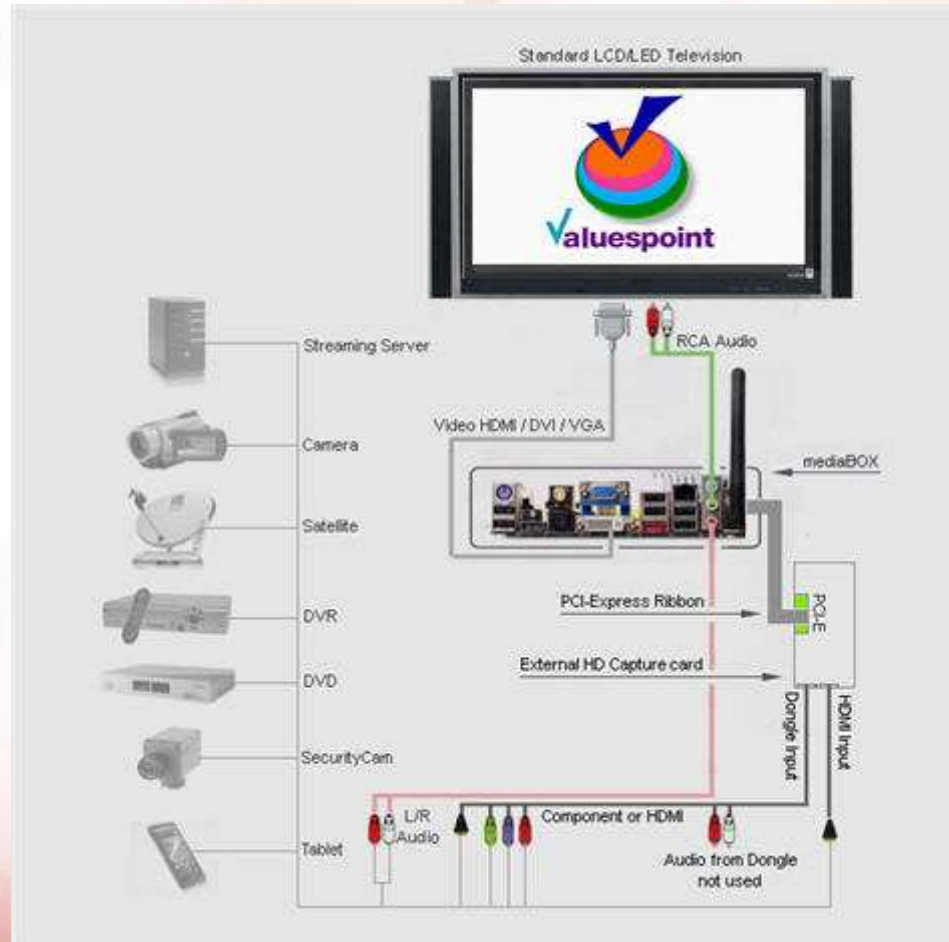

รายการคูปอง

รถเข็นของของท่านยังไม่มีรายการสินค้า

รายการโปรโมชั่นล่าสุด

HomeWork 100%...
รวม ถูก คู่แข่งทุกราย
ลดสูงสุด 80%...
ในร้าน HomeWork

"โหมเวียด เขิกซิป ครั้งที่ 11 ดีใจมาก
บางนา" ไปโรโมชั่น อีเวนต์ !! กว่า
300 แบริบคั้งลดสูงสุด 80% ลดออก
ใหญ่ ครบ ถูก คู่แข่งทุกราย
เต็ม ด้วยโปรโมชั่น "9 คู่" พร้อมแถม
พิเศษพิเศษรับ Mazda 2 เบลีคบนซ์
มูลค่ากว่า 574,000 บาท และสิทธิ์แลก
ซื้อทอง 1 ล้าน และเครื่องใช้ไฟฟ้า ใน
ราคามารเดิมได้ 30 กย.- 9 ตค.54
ทุกวัน!

สินค้าทดสอบเมืองชล

Offer – Latest Technology

Truly Game Changing for Marketer

Manage your marketing inspiration

- Right messages at right times to the right target*
- End-to-end functionality by interactive rich media*
- Awareness – Driven Decision*
- Multimedia – Multi Channels*
- Unicast or Multicast*